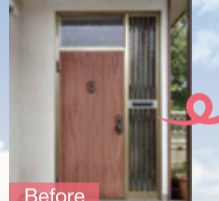

玄関ドア

和風・洋風どちらでも

20万円より

※写真はイメージです

外構ブロック工事

※写真はイメージです

1㎡あたり **20,000円より**

内装工事