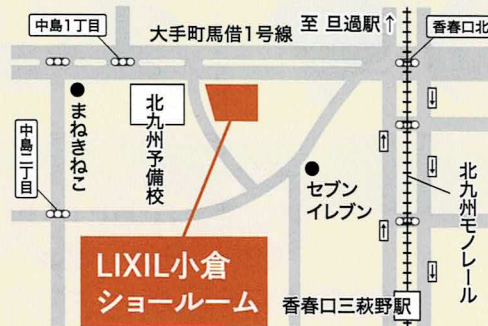

2025

2月1日

会場

LIXIL小倉ショールーム

10:00▶17:00

〒802-0076
北九州市小倉北区
中島1-17-6

ショールームの
詳細はこちら

ご来場特典